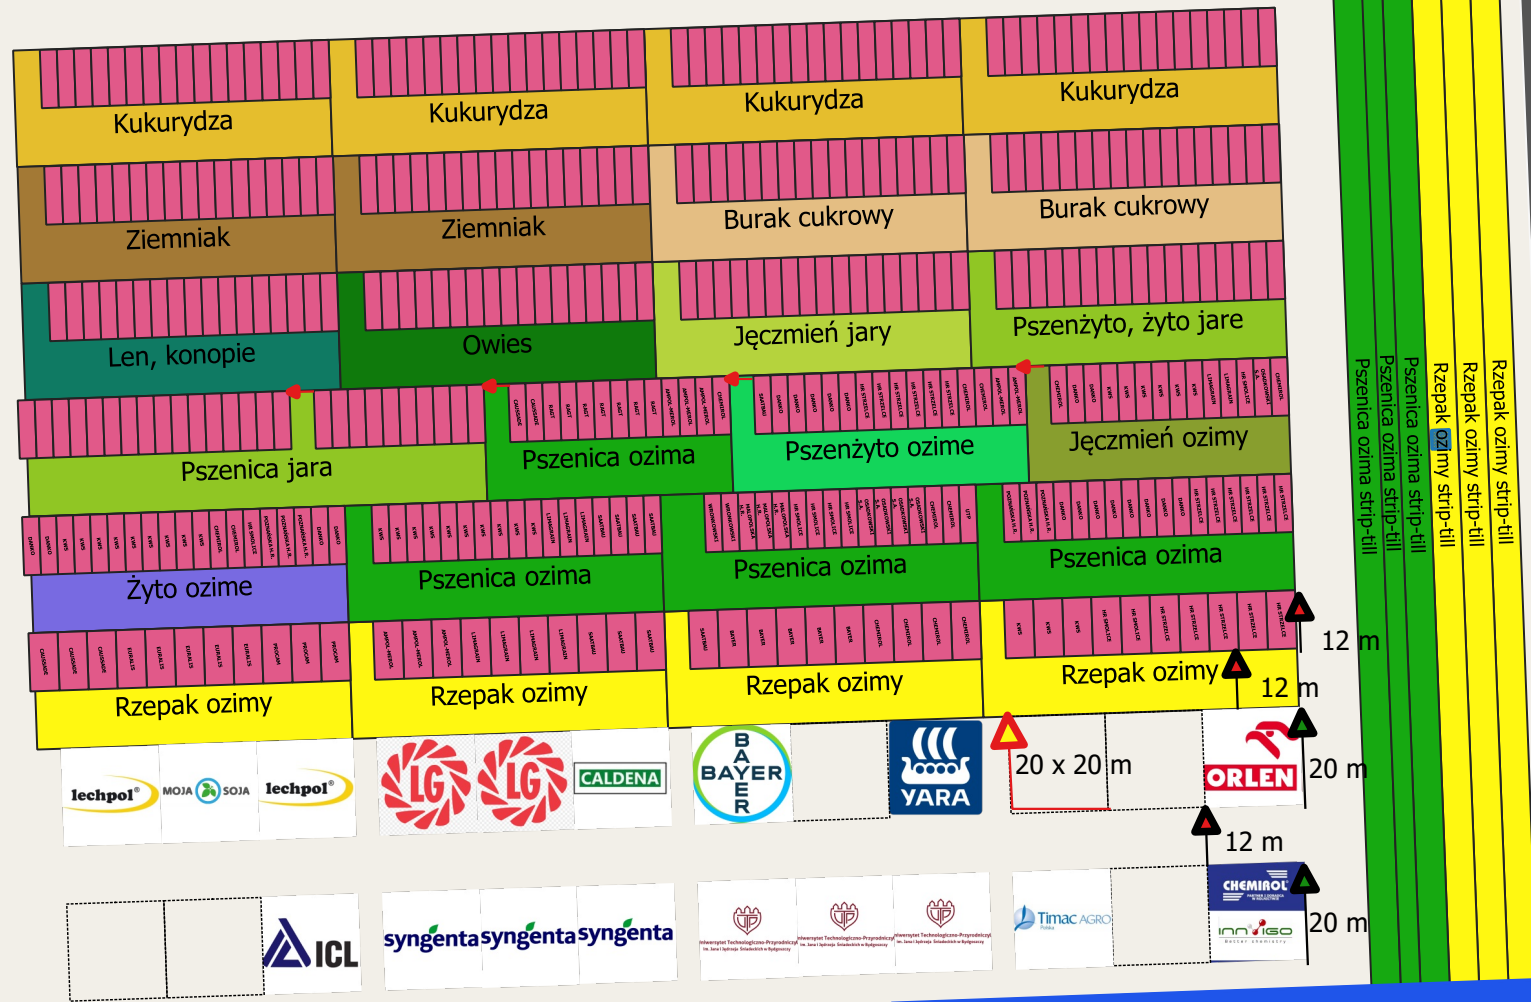

Wymiar resztę poletek
3 m x 12 m

Przerwy pomiędzy blokami
upraw 5 m

Wymiar poletek rzepaku
6 m x 12 m

Wymiar poletek traw i
bobowatych 3 m x 9 m

Minikowo

świątlica wiejska

Aleja bukowa

Hotel i restauracja Gesia Dolina

Targi AGRO-TECH

Kolekcja ROLNAS