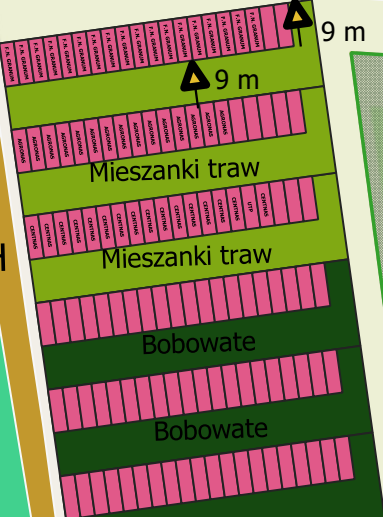

Wymiar resztę poletek
3 m x 12 m

Przerwy pomiędzy blokami
upraw 5 m

Wymiar poletek rzepaku
6 m x 12 m

Wymiar poletek traw i
bobowatych 3 m x 9 m

Minikowo

świątlica wiejska

Aleja bukowa

Hotel i restauracja Gesia Dolina

Targi AGRO-TECH

Kolekcja ROLNAS